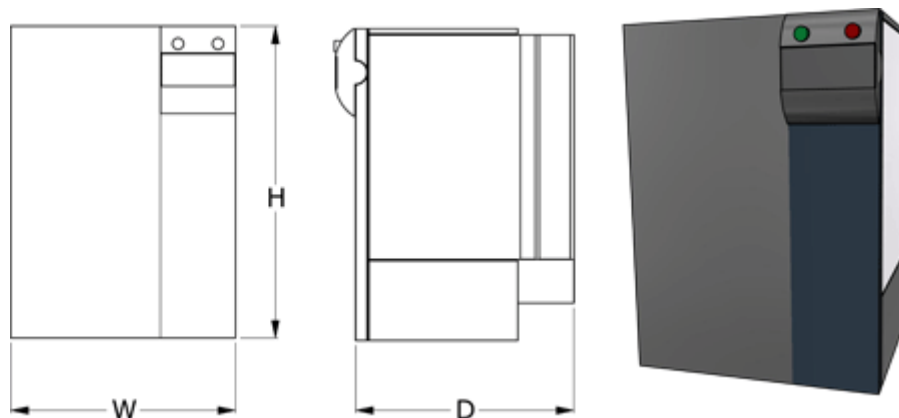

Varenummer: 1080401291000  
Beskrivelse: Servocontroller ACU401-29-A  
22 kW 52A 3x400V IP20

## Mål

D = 260  
H = 250  
Vægt = 8.0  
W = 200